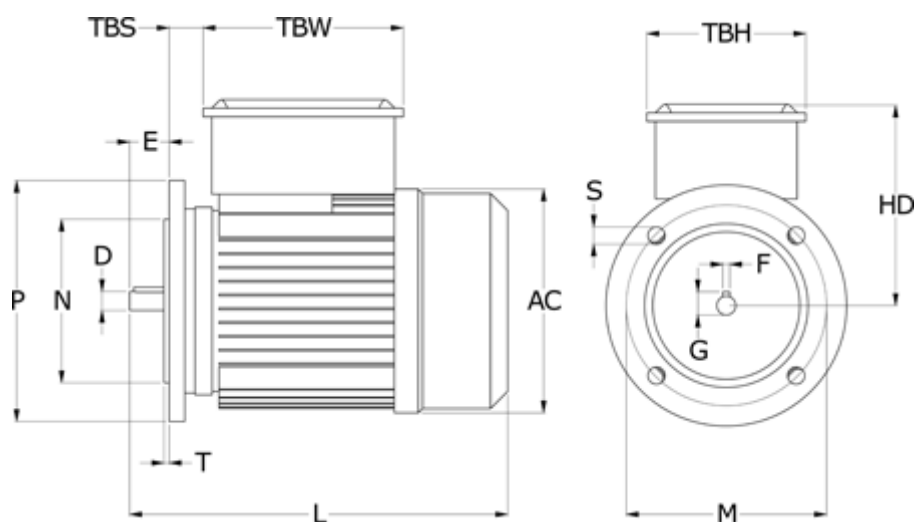

Varenummer: 25075464109
Beskrivelse: Kleedrive MY802-4 0.75kw 1400 o/min
1x230V 50HZ IP55 B5

Mål

AA = 160	K = 10x13	TBS = 31.75
AC = 163	L = 290	TBW = 140.5
AD = 226	M = 165	
D = 19	N = 130	
E = 40	P = 200	
F = 6	S = 12	
G = 15.5	T = 3.5	
HD = 146	TBH = 110.5	